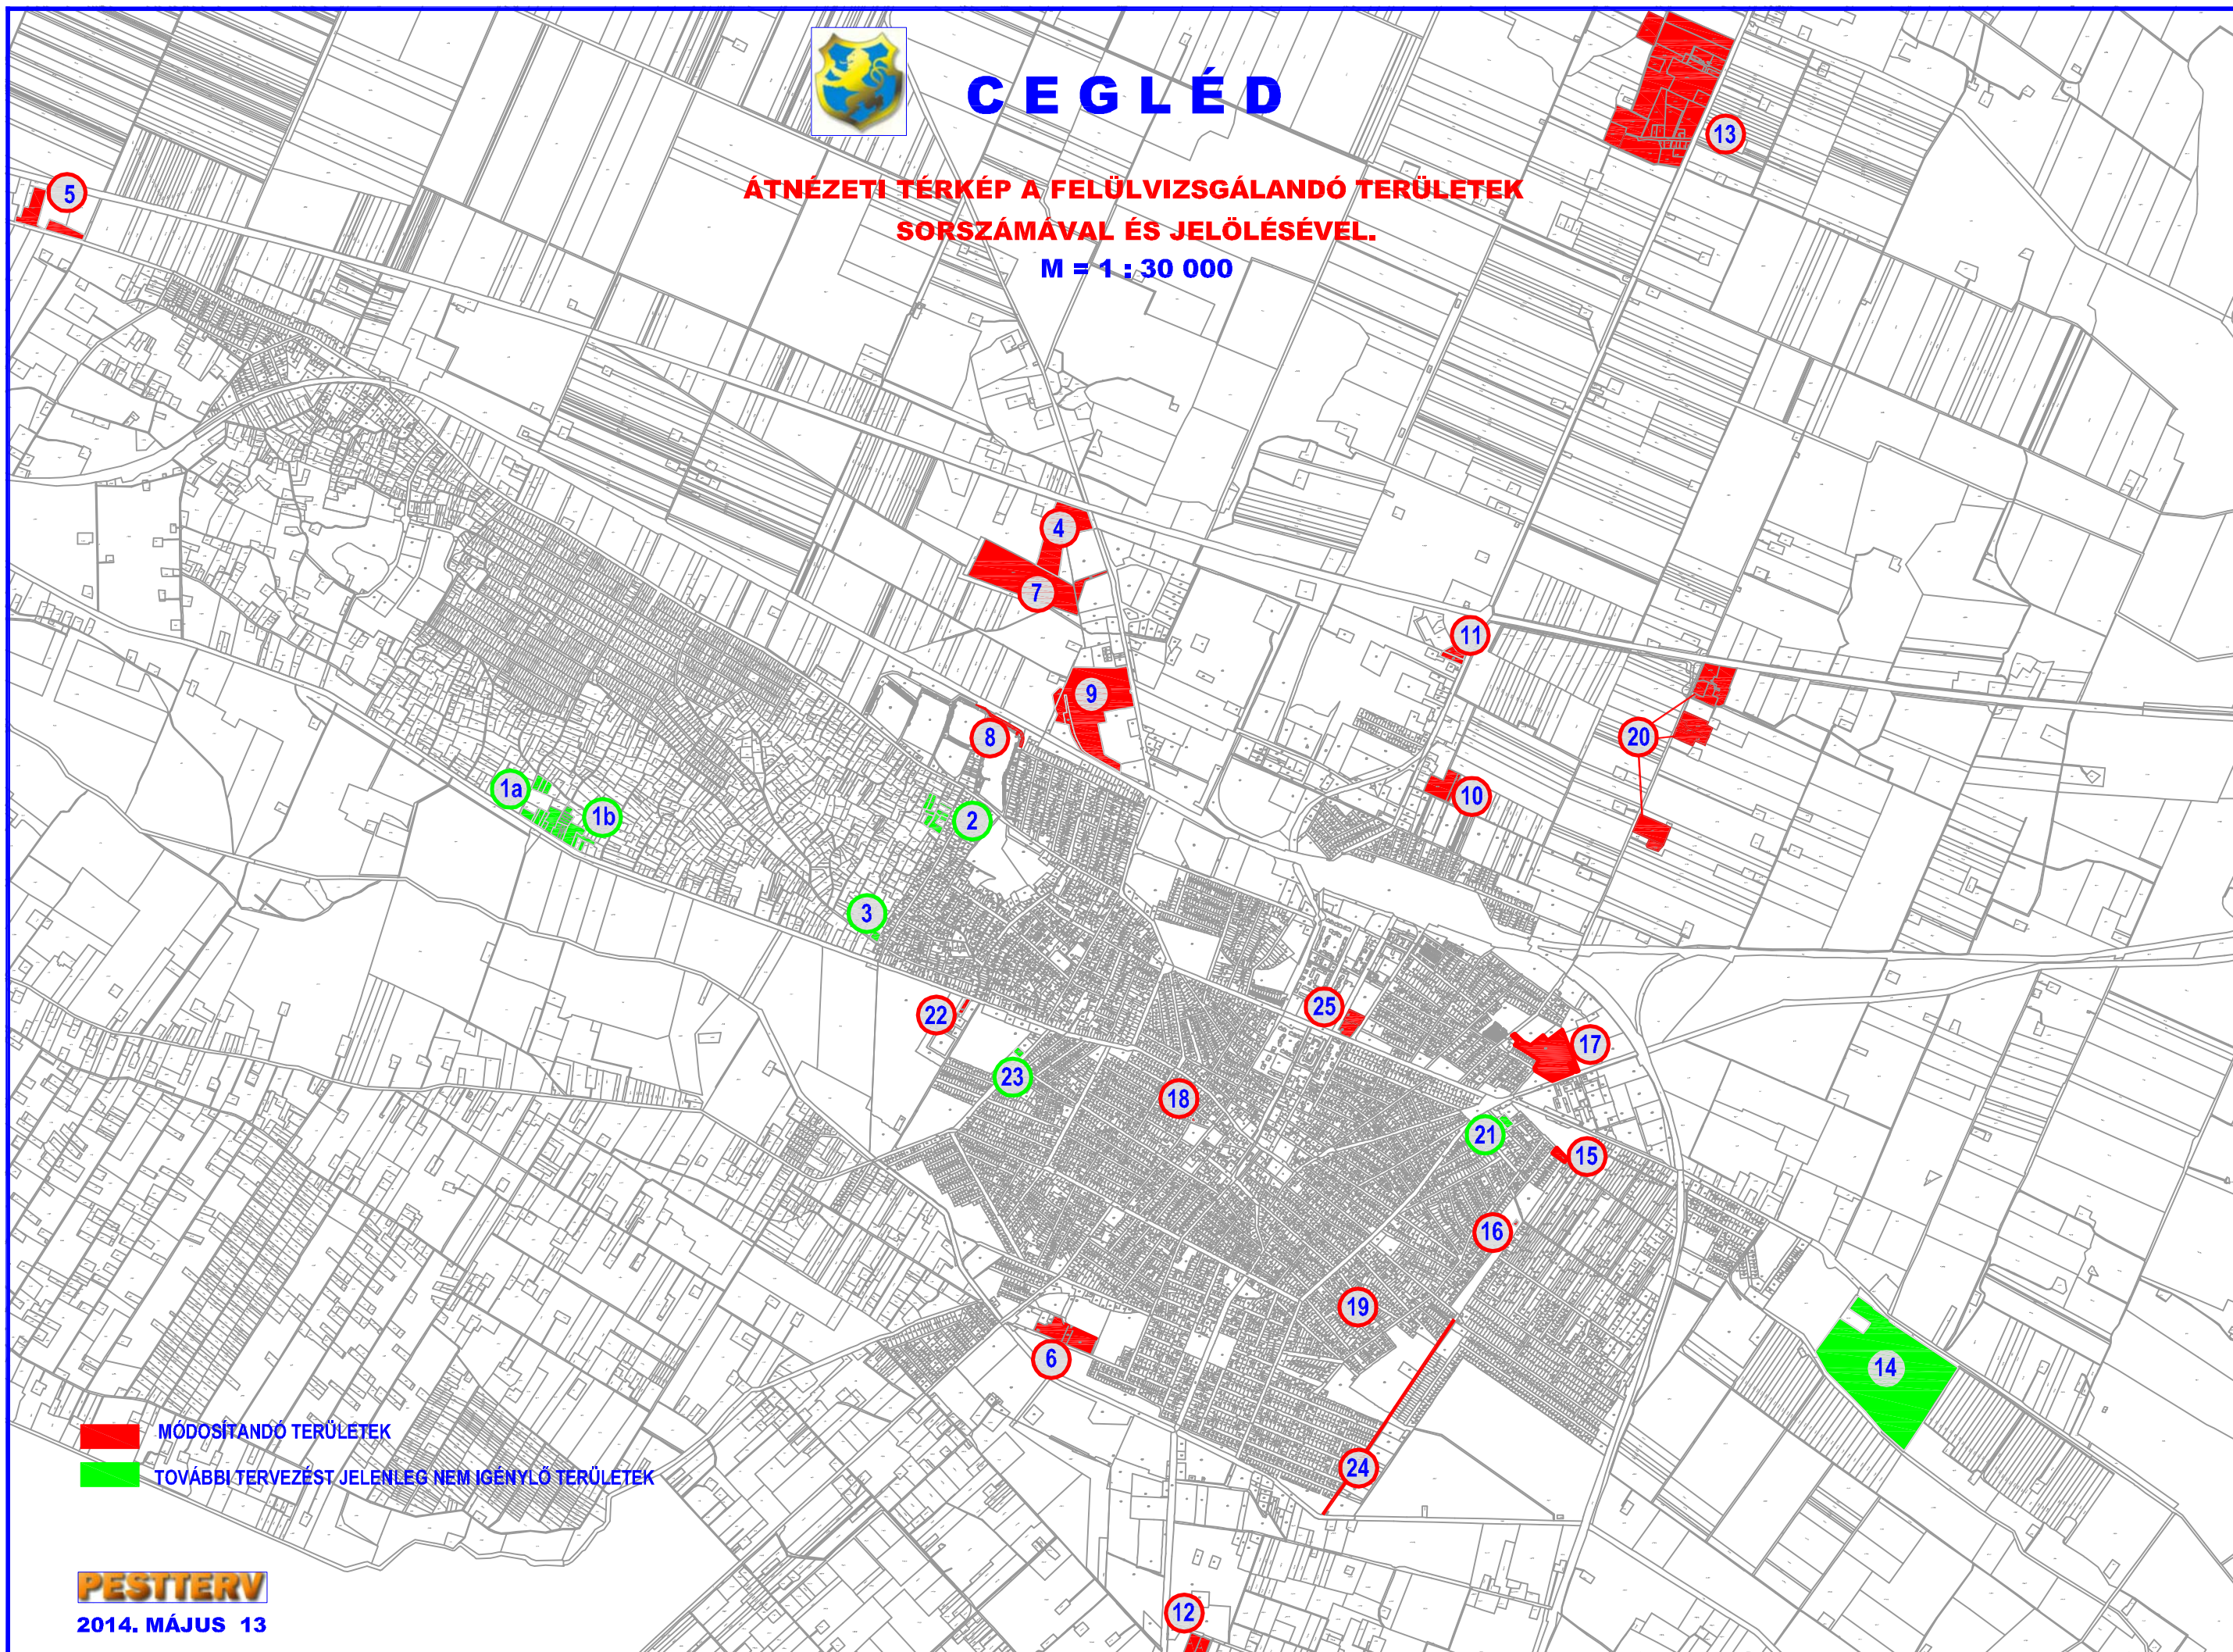

## ÁTNÉZETI TÉRKÉP A FELÜLVIZSGÁLANDÓ TERÜLETEK SORSZÁMAVAL ÉS JELÖLÉSÉVEL.

M = 1 : 30 000

MÓDOSÍTANDÓ TERÜLETEK

TOVÁBBI TERVEZÉST JELENLEG NEM IGÉNYLŐ TERÜLETEK