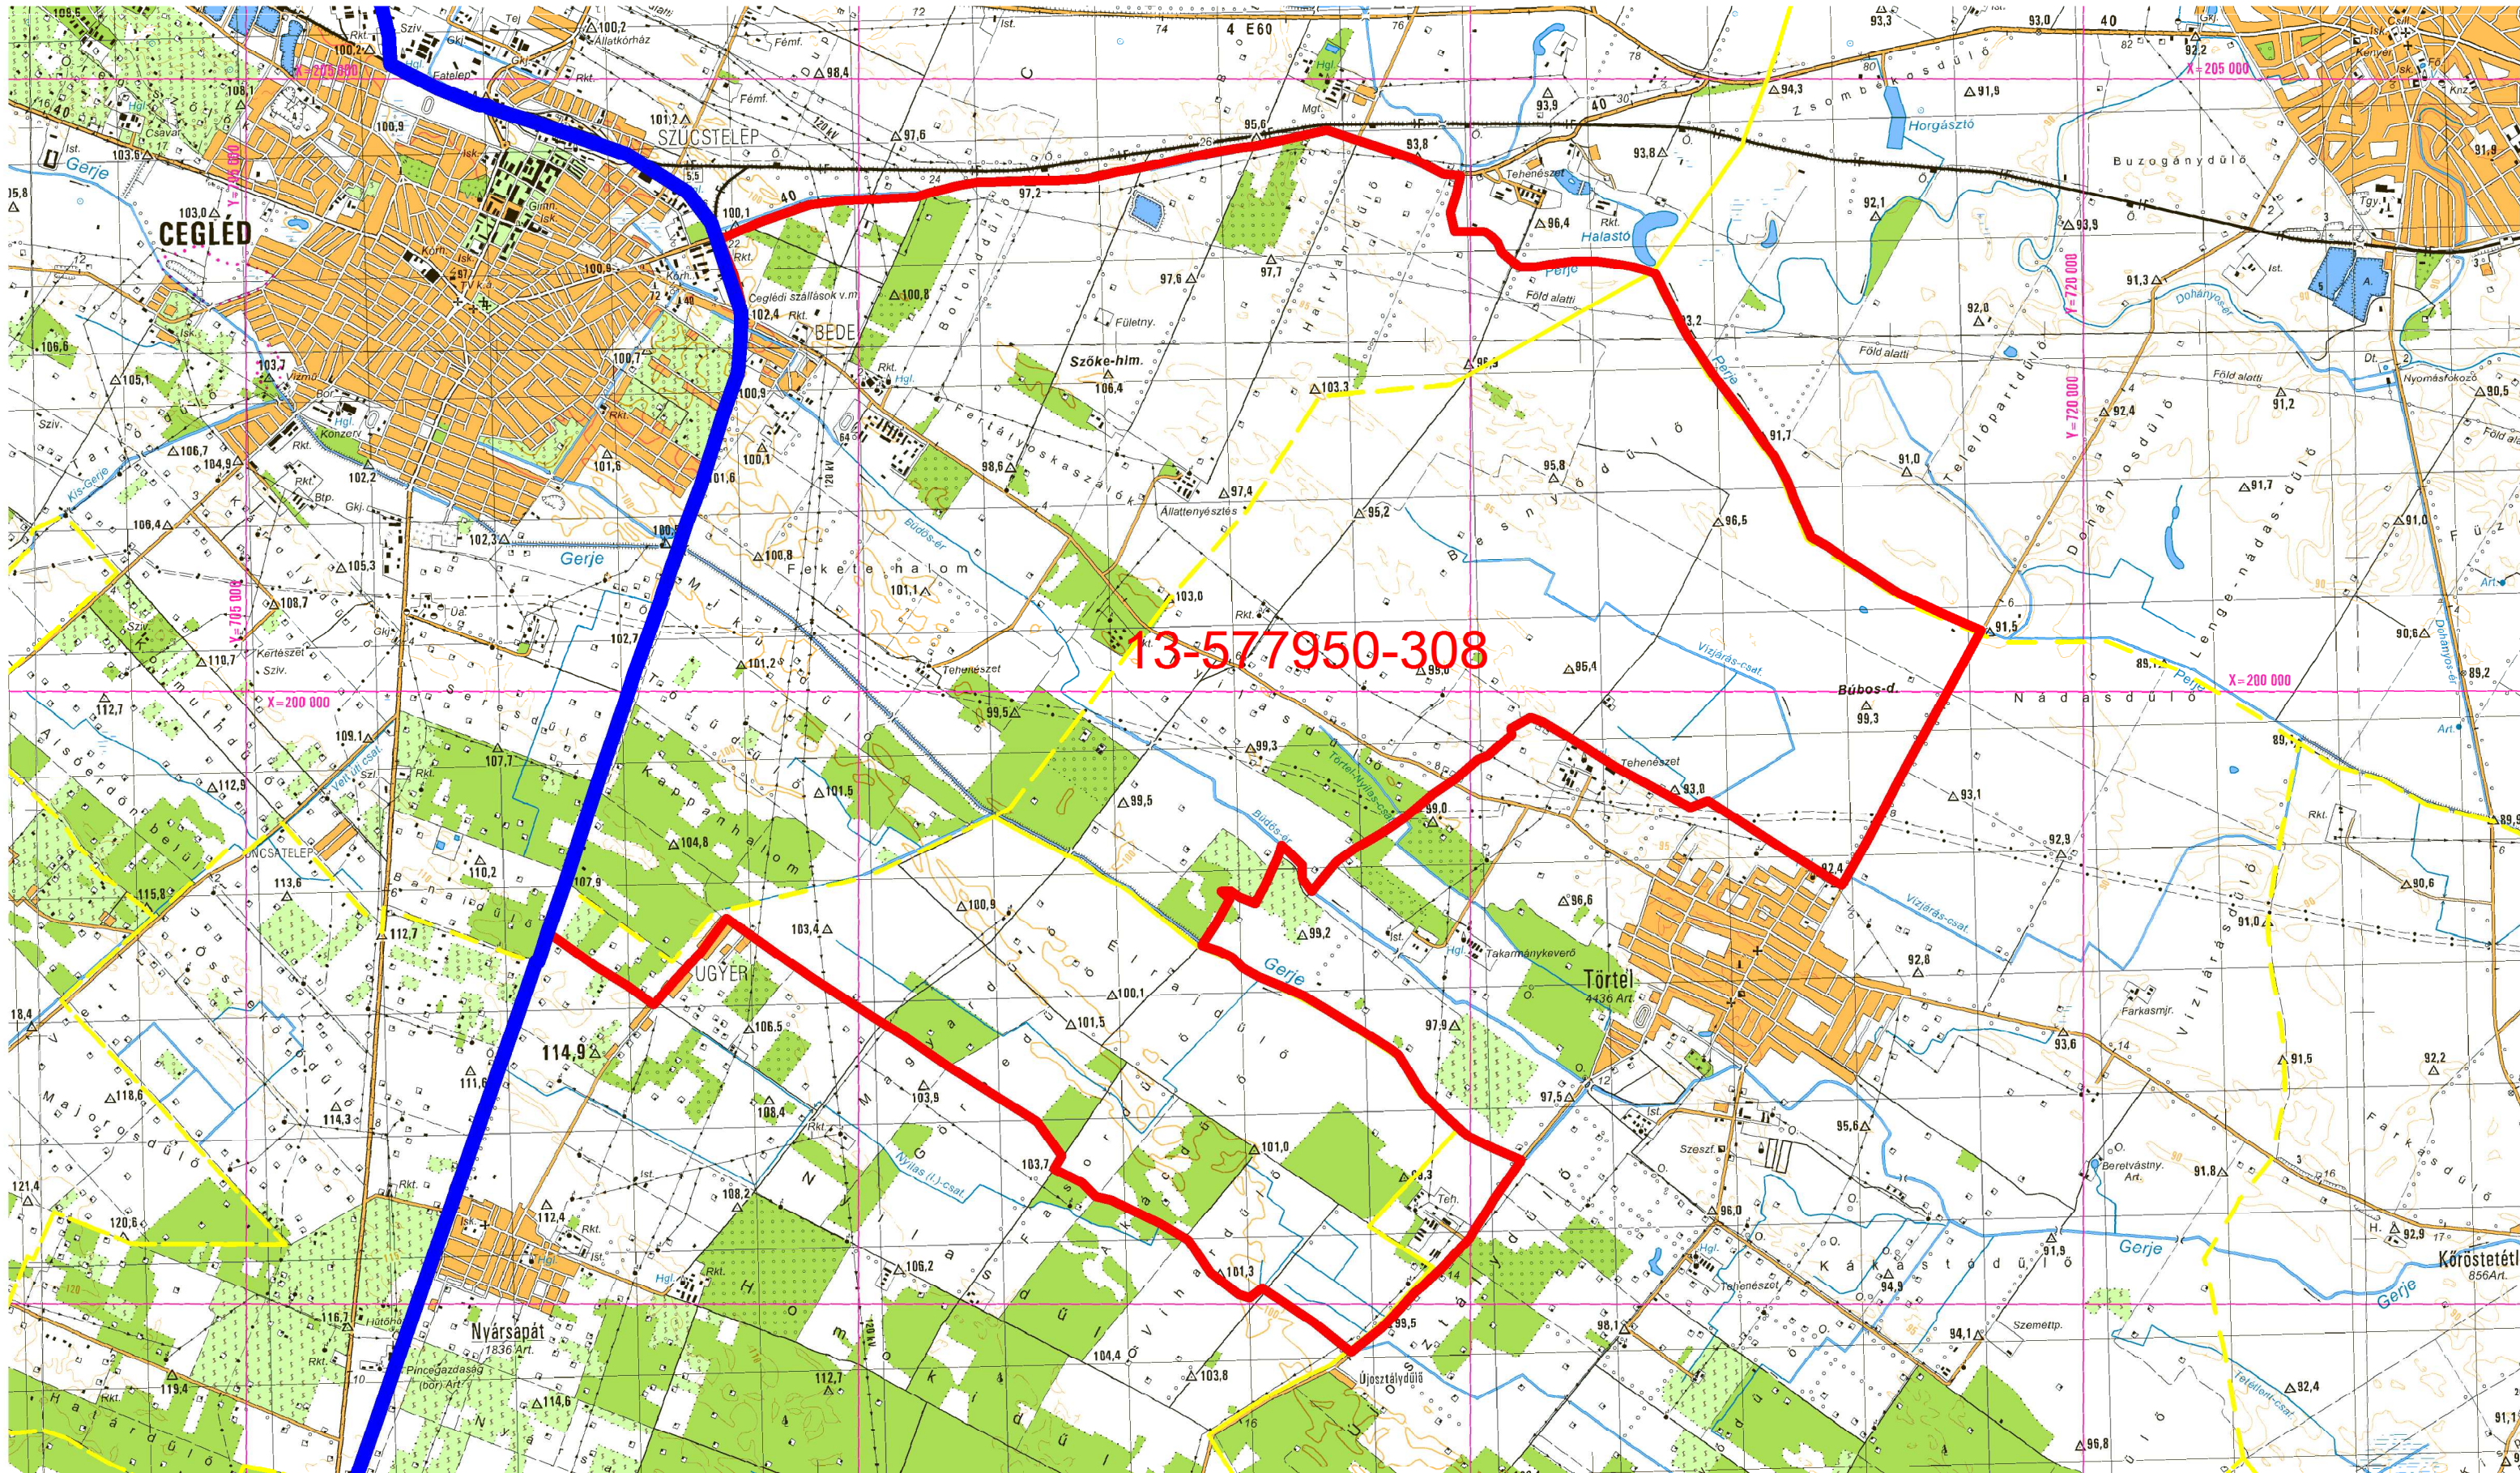

M = 1 : 50.000

# A 13-577950-308 kódszámú vadászterület 2017-2037 közötti időszakra érvényes határai ( 2016. 05. 25.)

- 1A Vadgazdálkodási egység kódszáma
- Tájegység határ
- Megyehatár
- Vadgazdálkodási egység határa
- Különleges rendeltetésű területek
- Településhatár